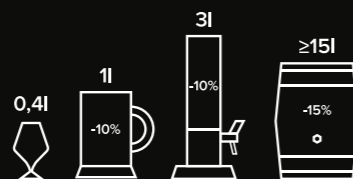

LEJAMAIS ALUS

♦ DRAFT BEER
♦ РАЗЛИВНОЕ ПИВО

EILI ♦ ALES ♦ ЭЙЛИ

"Two More Beers" Craft 0,4	Ipa	LV	6%	5,80€
Complot Ipa 0,4	Ipa	ES	7%	6,00€
Ārpus Brewing Co. 0,4	Variety of ales	LV	5-12%	7,00-10,00€
Lielvārdes kviešu 0,4	Wit	LV	5,2%	6,00€
Hoegaarden 0,4	Wit	BE	4,9%	6,20€
Weihenstephaner 0,4	Hefe weissbier	DE	5,4%	6,40€
La Trappe Isid'or 0,4	Trappist golden ale	NL	7,5%	8,50€
Lefe Blond 0,4	Belgian golden ale	BE	6,6%	6,60€
Pauwel Kwak 0,4	Belgian strong ale	BE	8,4%	6,90€
Belle-Vue Kriek 0,4	Fruit beer	BE	4%	6,80€
Guinness Draught 0,4	Stout/dry	IE	4,2%	6,00€
Malduguns Pilota Nakts 0,4	Porter	LV	7%	6,00€
Labietis Gaismas Ragana 0,4	Bronze Age braggot	LV	8%	7,40€