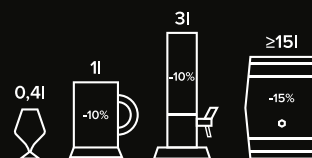

## LEJAMAIS ALUS

† DRAFT BEER  
† РАЗЛИВНОЕ ПИВО

EILI † ALES † ЭЛИ

"Two More Beers" Craft 0,4	Ipa	LV	6%	5,90€
Complot Ipa 0,4	Ipa	ES	7%	6,50€
Ārpus Brewing Co. 0,4	Variety of ales	LV	5-12%	8,00-12,00€
Lielvārdes kviešu 0,4	Wit	LV	5,2%	6,50€
Limburgse Witte True Original 0,4	Wit/Blanche	BE	5%	6,70€
Limburgse Peach&Mango witte 0,4	Fruit wit	BE	4.2%	6,70€
Weihenstephaner 0,4	Hefe weissbier	DE	5,4%	6,70€
La Trappe Isid'or 0,4	Trappist golden ale	NL	7,5%	8,50€
Steenbrugge Blond 0,4	Belgian blonde	BE	6,5%	7,00€
Pauwel Kwak 0,4	Belgian strong ale	BE	8,4%	6,90€
Pohjala Brewery 0,4	Variety of ales	EE	4-12%	8,00-12,00€
Cherry Chouffe 0,4	Fruit beer	BE	8%	7,70€
Guinness Draught 0,4	Stout/dry	IE	4,2%	6,50€
Malduguns Pilota Nakts 0,4	Porter	LV	7%	6,50€
Labietis Gaismas Ragana 0,4	Bronze Age braggot	LV	8%	7,50€